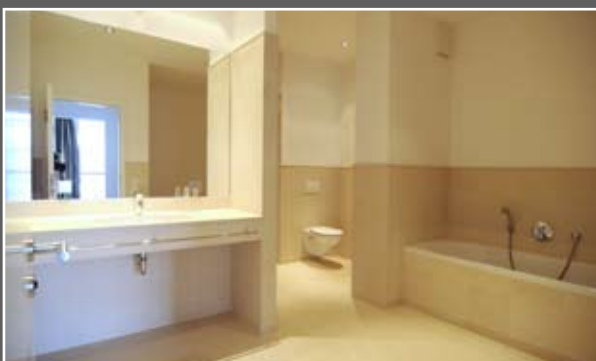

entspannen